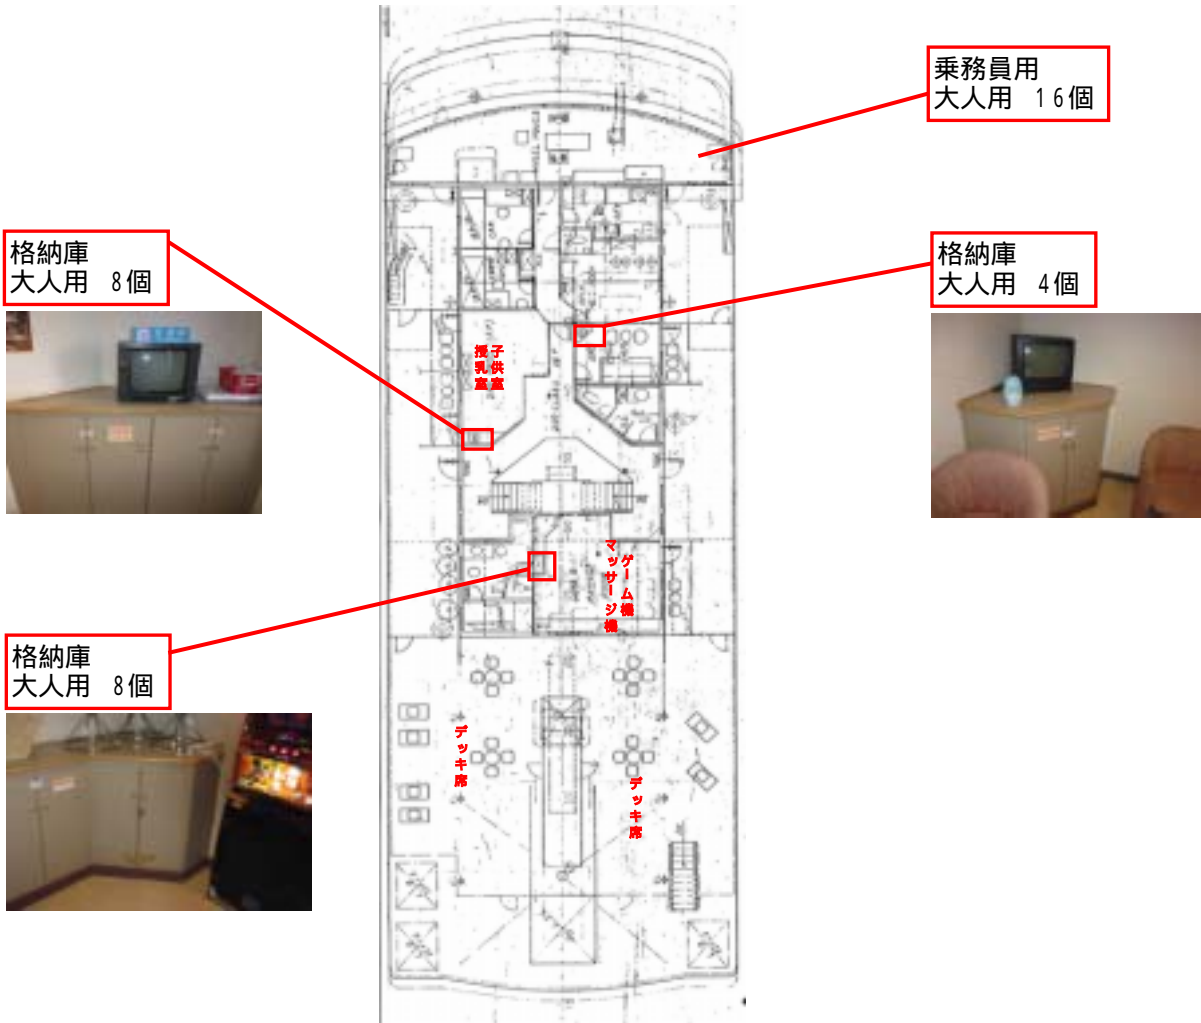

救命胴衣・救命浮器等格納場所および数量について

フェリー四万十川

2F

救命胴衣・救命浮器等格納場所および数量について

フェリー四万十川

3F

定員...乗客324名 乗員16名	
救命胴衣 [型式]	
大人用	466個 NQ-83V
小人用	45個 NQ-83VC
巨躰用	2個
幼児用	12個
合計	523個
救命浮器	
型式 FRP-22B(定員22名) × 11	