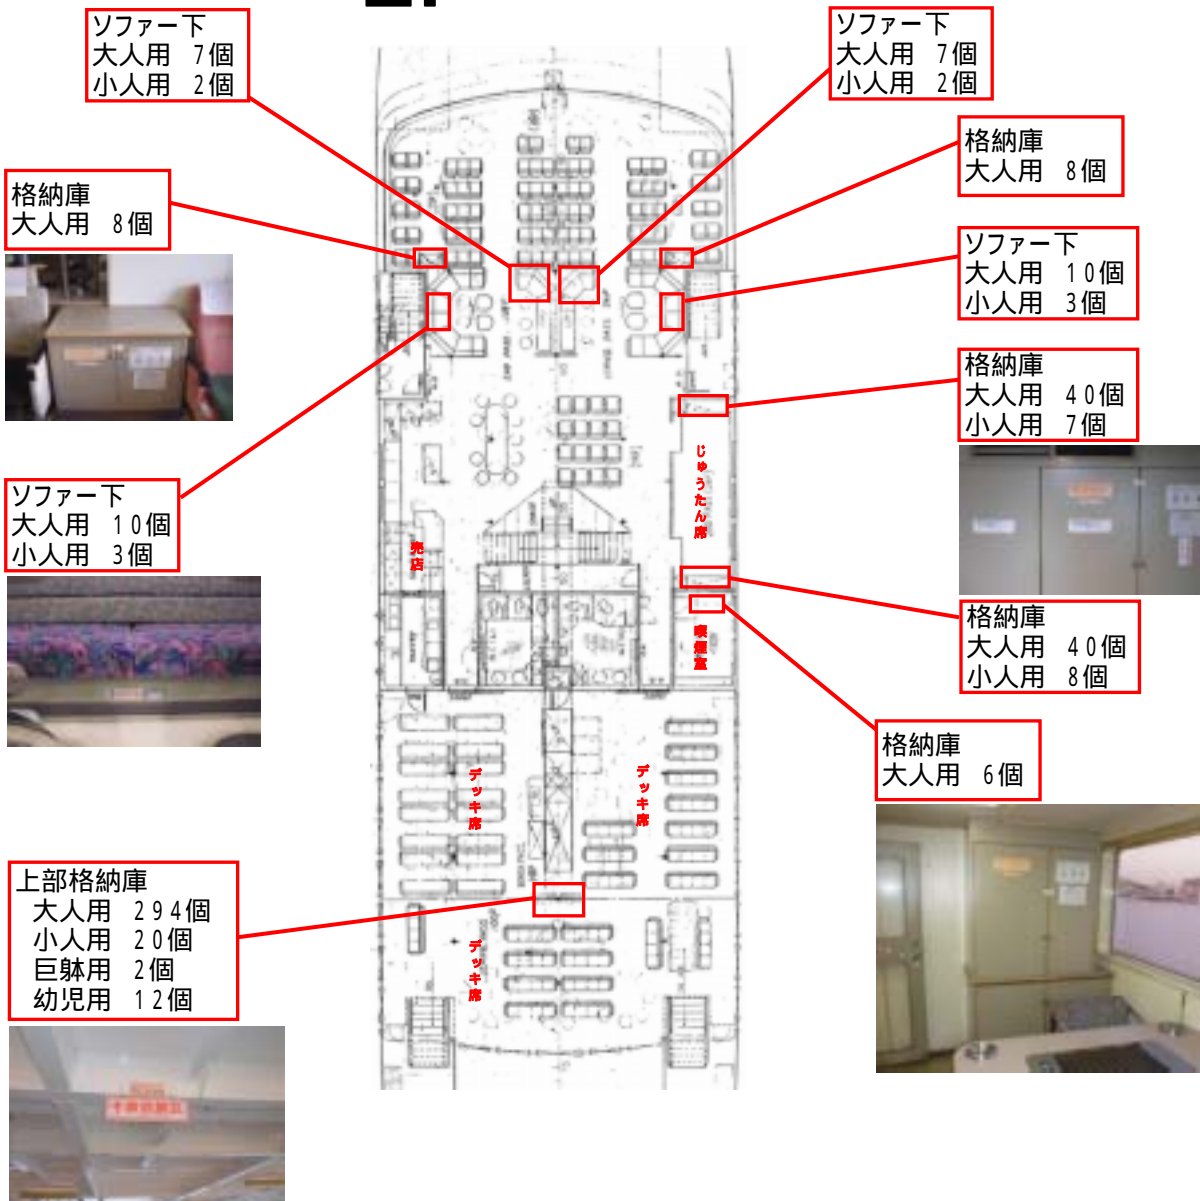

救命胴衣・救命浮器等格納場所および数量について

フェリー四万十川

2F

救命胴衣・救命浮器等格納場所および数量について

フェリー四万十川

3F

定員...乗客324名 乗員16名	
救命胴衣 [型式]	
大人用	466個 NQ-83V
小人用	45個 NQ-83VC
巨躰用	2個
幼児用	12個
合計	523個
救命浮器	
型式 FRP-22B(定員22名) × 11	