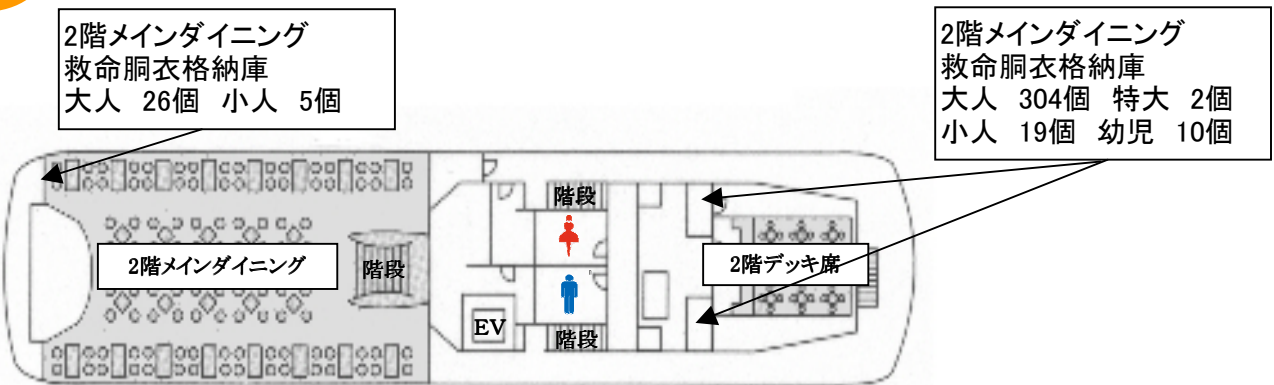

広島ベイクルーズ銀河 平面図(救命胴衣格納庫)

■総トン数:602トン ■全長:58.85m ■全幅:9.6m ■航海速度:11ノット ■定員:400名[1.5時間未満] 270名[3時間未満] 236名[6時間未満]

3階

2階

1階