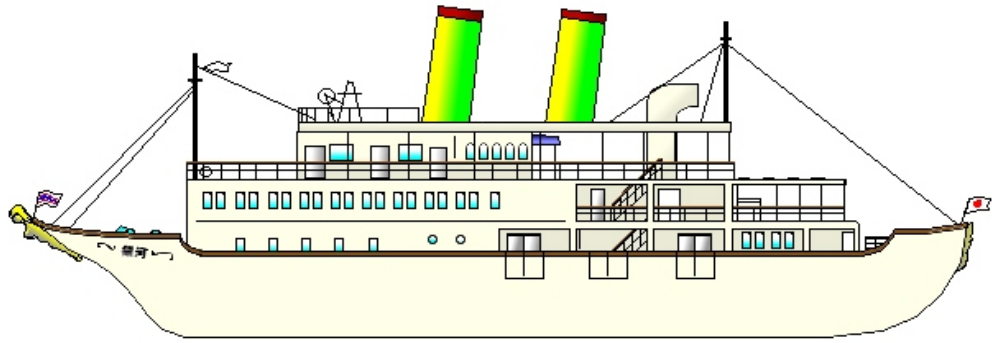

# 広島ベイクルーズ銀河 平面図(救命胴衣格納庫)

■総トン数:602トン ■全長:58.85m ■全幅:9.6m ■航海速度:11ノット ■定員:400名[1.5時間未満] 270名[3時間未満] 236名[6時間未満]

## 3階