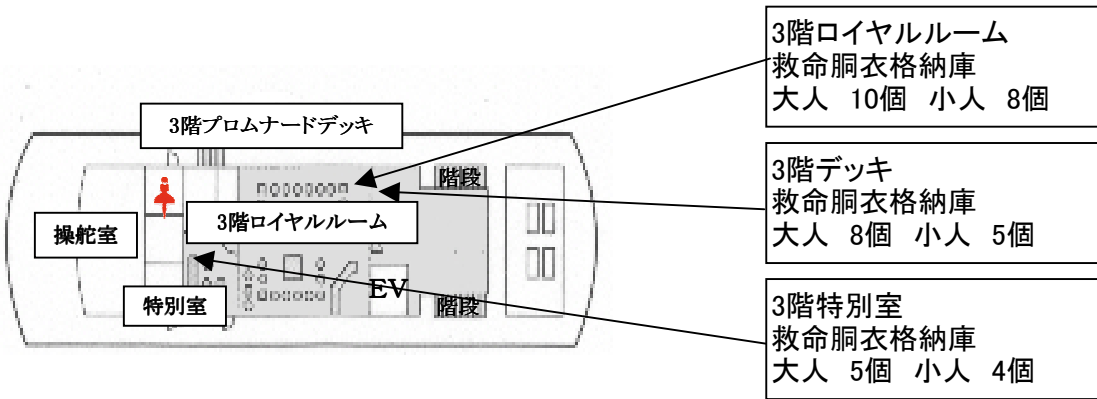

# 広島ベイクルーズ銀河 平面図(救命胴衣格納庫)

■総トン数:602トン ■全長:58.85m ■全幅:9.6m ■航海速度:11ノット ■定員:400名[1.5時間未満] 270名[3時間未満] 236名[6時間未満]

## 3階