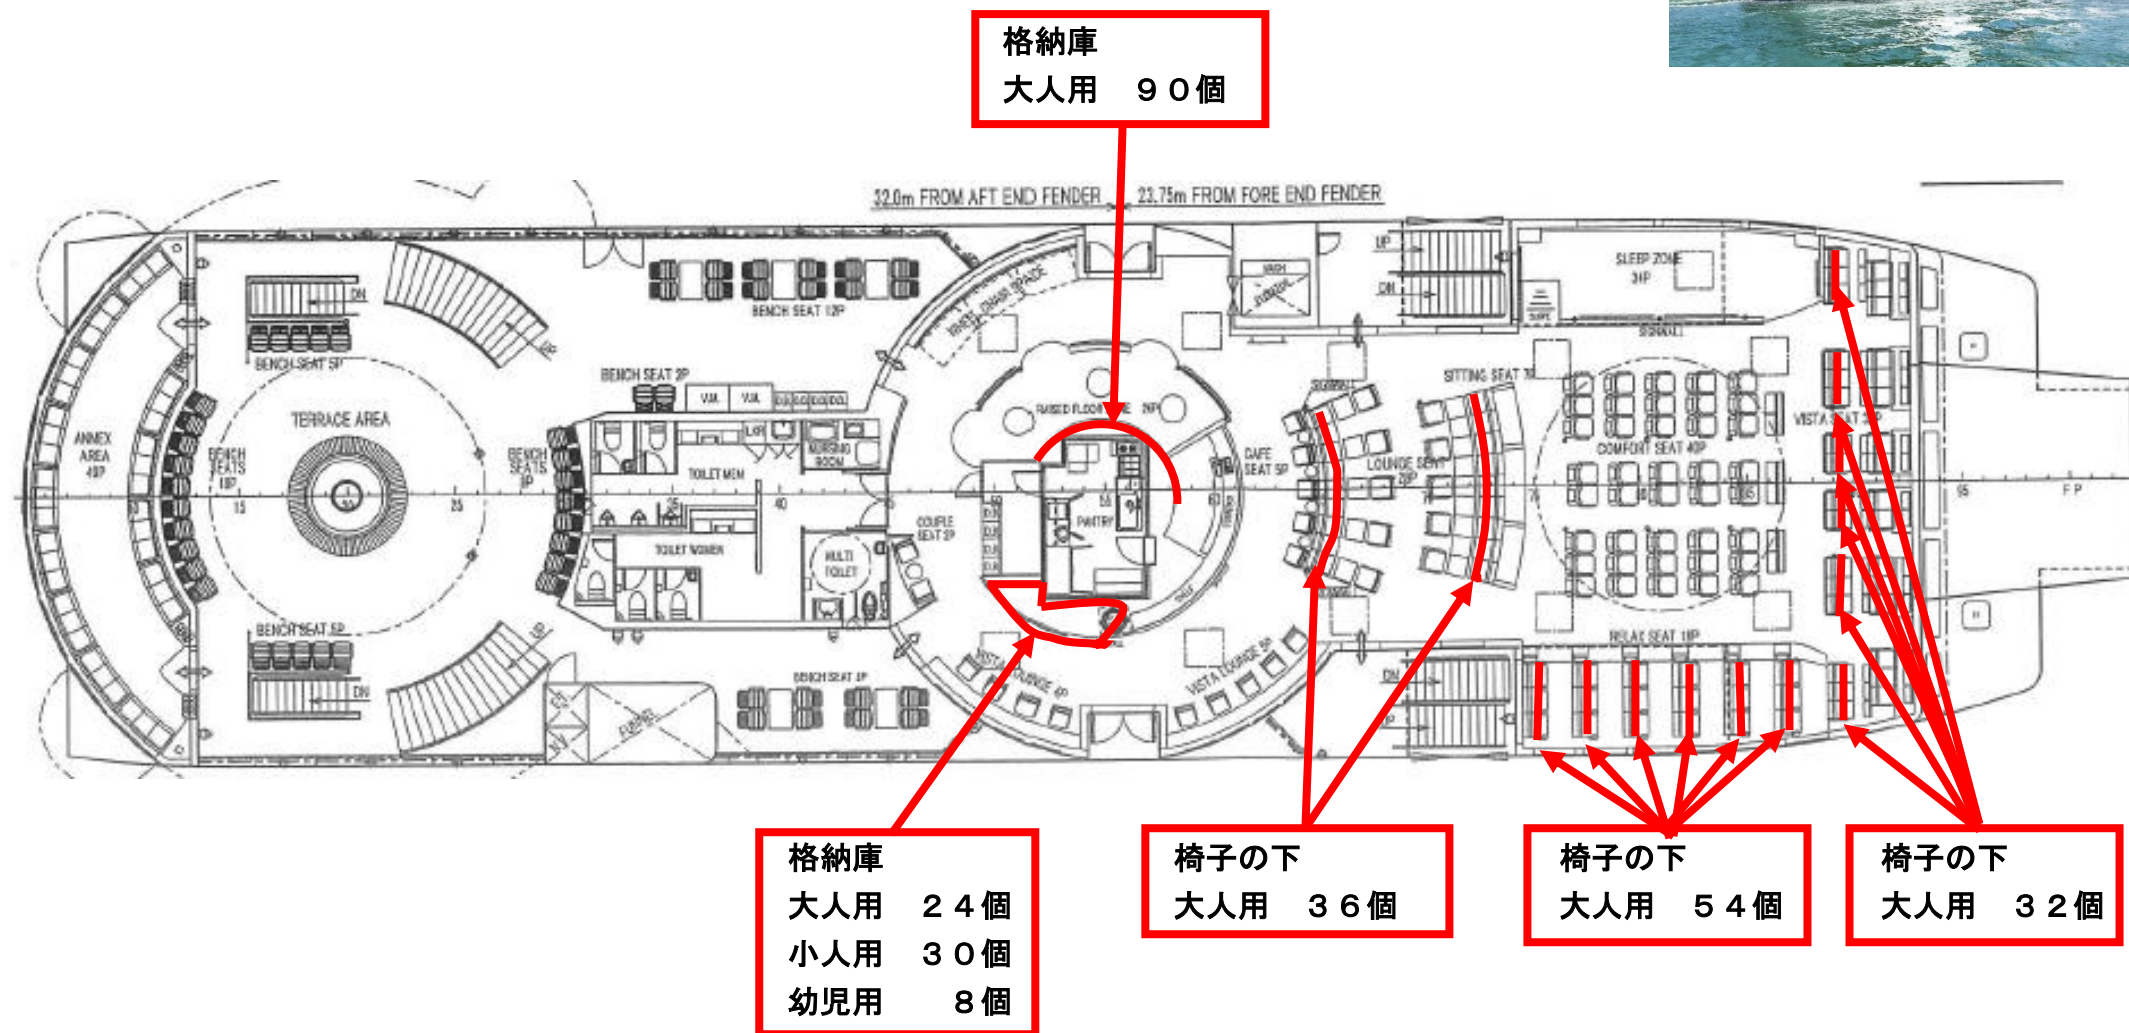

救命胴衣・救命浮器格納場所及び数量について

フェリー シーパセオ2

2階

3階

救命胴衣
格納庫
大人用 64個

救命浮器
22人×5個

救命浮器
22人×5個

- 定員・・・旅客300名 乗員11名
- 救命胴衣
 - 大人用 311個 TK-005A型
 - 子供用 30個 TK-005C型
 - 幼児用 8個 TK-005I型
- 救命浮器 FRP-22B型
(定員22名) × 10個