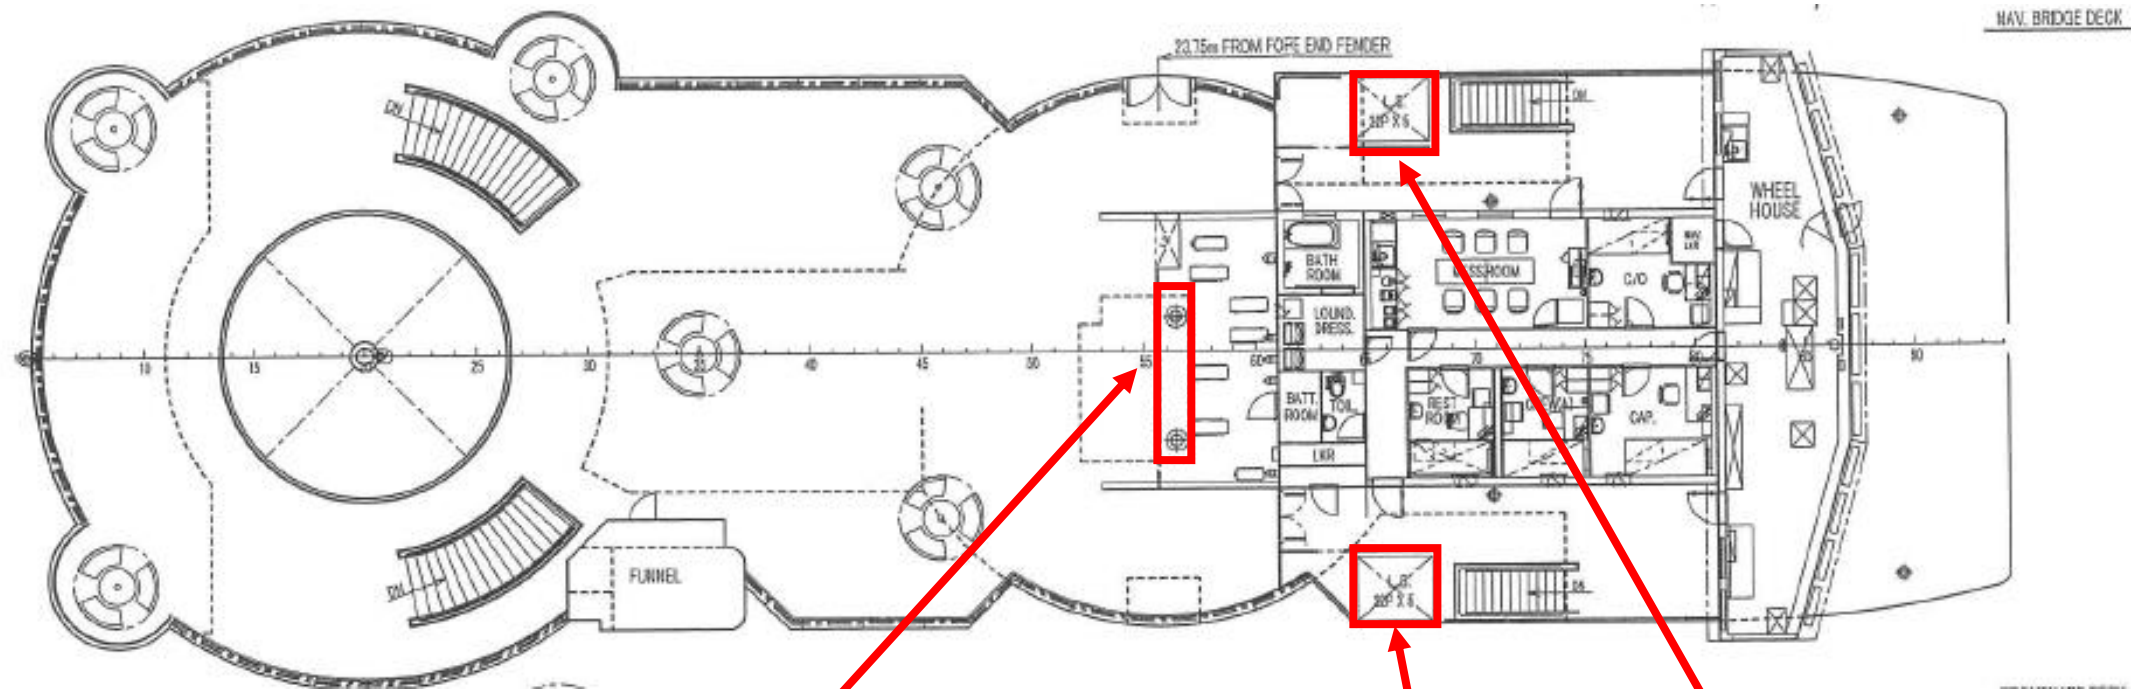

救命胴衣・救命浮器格納場所及び数量について

フェリー シーパセオ2

2階

3階

救命胴衣
格納庫
大人用 64個

救命浮器
22人×5個

救命浮器
22人×5個

- 定員・・・旅客300名 乗員11名
- 救命胴衣
 - 大人用 311個 TK-005A型
 - 子供用 30個 TK-005C型
 - 幼児用 8個 TK-005I型
- 救命浮器 FRP-22B型
(定員22名) × 10個