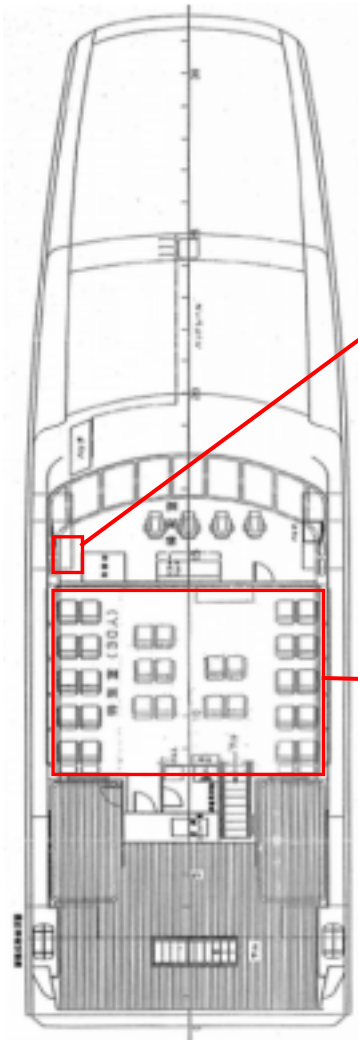

救命胴衣・救命浮器等格納場所および数量について

スーパージェット道後、宮島

1F

前方  
ロッカー内  
小人用 16個  
巨躰用 1個  
幼児用 4個

シート下  
120個

客室乗務員用  
ロッカー内 1個

エントランス  
ソファー下 3個

2F

乗務員用  
5個

シート下  
30個

定員...乗客153名 乗員6名		
救命胴衣 [型式]		
大人用	159個	TM-3S
小人用	16個	OSK-2
巨躰用	1個	2010N
幼児用	4個	2010 IF
合計	180個	
膨張式救命浮器		
型式 MTF-55A(定員55名)右舷・左舷各1		