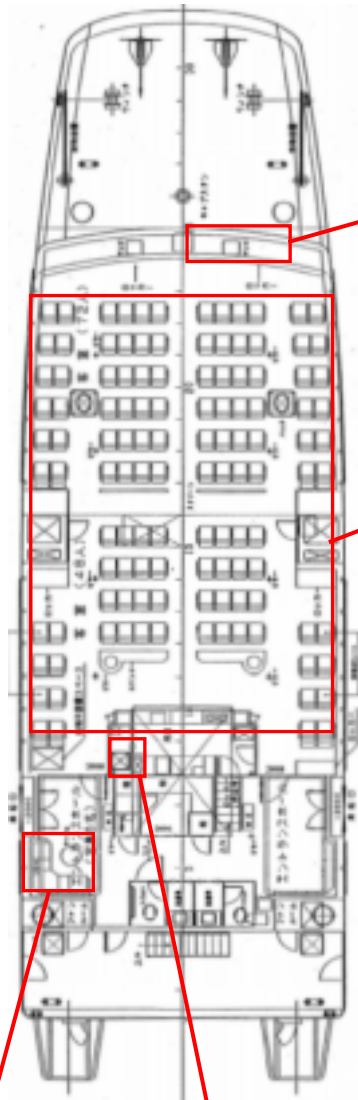

救命胴衣・救命浮器等格納場所および数量について

スーパージェット道後、宮島

1F

前方  
ロッカー内  
小人用 16個  
巨躰用 1個  
幼児用 4個

シート下  
120個

客室乗務員用  
ロッカー内 1個

エントランス  
ソファー下 3個

2F

乗務員用  
5個

シート下  
30個

定員...乗客153名 乗員6名		
救命胴衣 [型式]		
大人用	159個	TM-3S
小人用	16個	OSK-2
巨躰用	1個	2010N
幼児用	4個	2010 IF
合計	180個	
膨張式救命浮器		
型式 MTF-55A(定員55名)右舷・左舷各1		