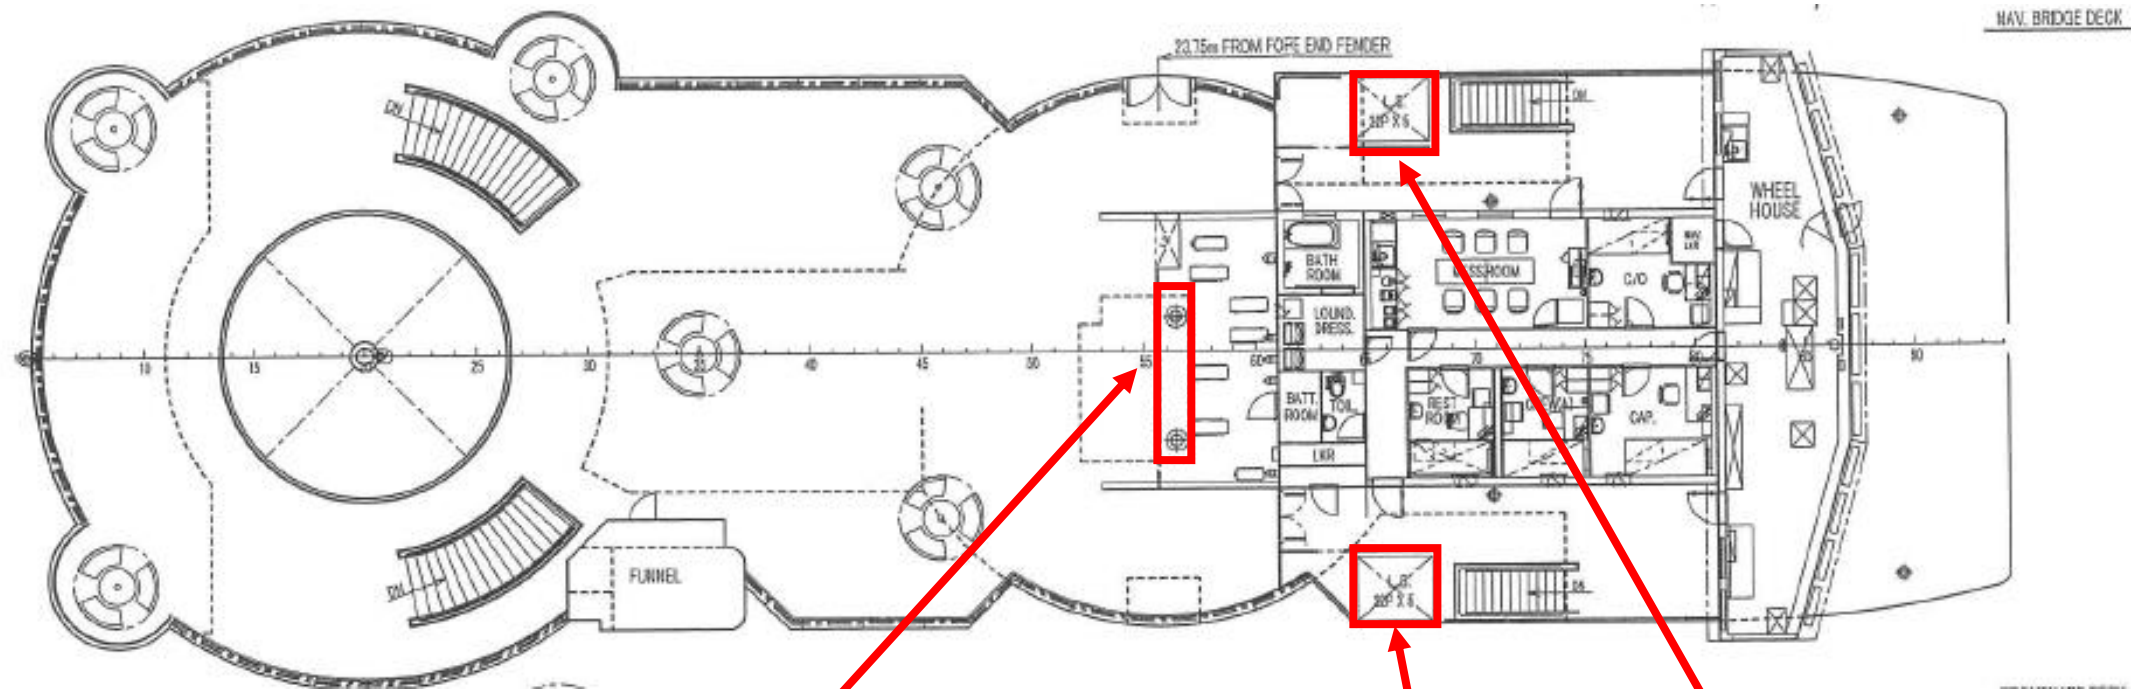

救命胴衣・救命浮器格納場所及び数量について

**フェリー シーパセオ**

**2階**

格納庫  
大人用 71個

格納庫  
大人用 165個  
小人用 30個  
幼児用 8個

# 3階

救命胴衣  
格納庫  
大人用 64個

救命浮器  
22人×5個

救命浮器  
22人×5個

- 定員・・・旅客300名 乗員11名
- 救命胴衣
  - 大人用 311個 TK-005A型
  - 子供用 30個 TK-005C型
  - 幼児用 8個 TK-005I型
- 救命浮器 FRP-22B型  
(定員22名) × 10個