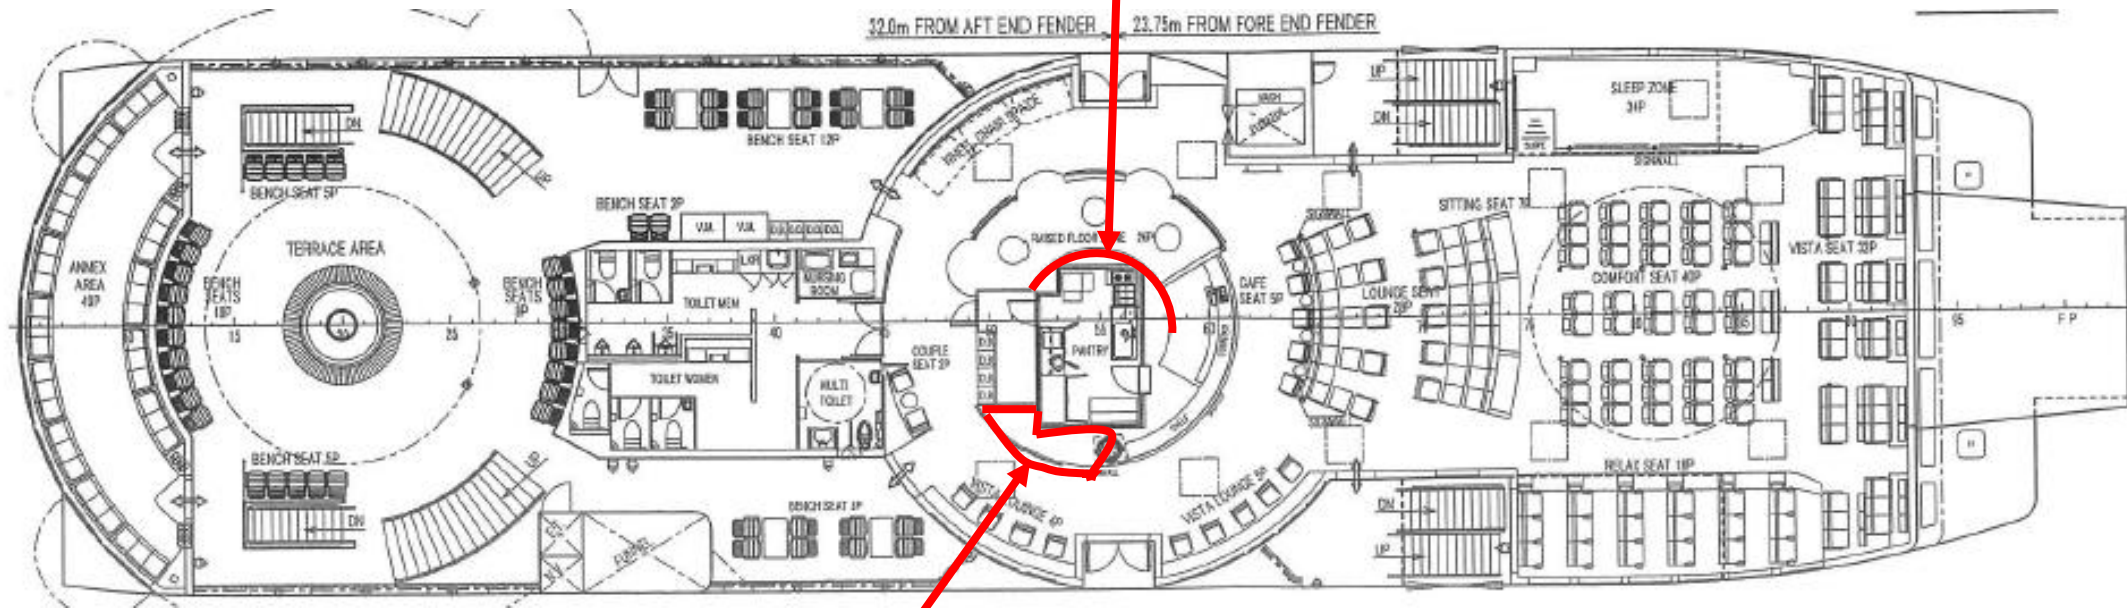

救命胴衣・救命浮器格納場所及び数量について

**フェリー シーパセオ**

**2階**

格納庫  
大人用 71個

格納庫  
大人用 165個  
小人用 30個  
幼児用 8個

# 3階

救命胴衣  
格納庫  
大人用 64個

救命浮器  
22人×5個

救命浮器  
22人×5個

- 定員・・・旅客300名 乗員11名
- 救命胴衣
  - 大人用 311個 TK-005A型
  - 子供用 30個 TK-005C型
  - 幼児用 8個 TK-005I型
- 救命浮器 FRP-22B型  
(定員22名) × 10個