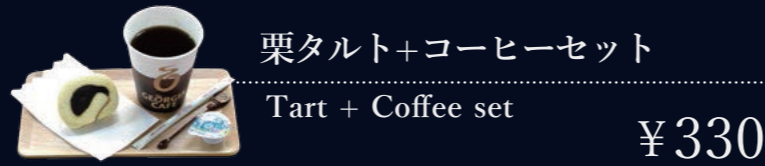

SUPER JET MIYAJIMA & DOUGO

表示価格はすべて税込みです。All listed prices are tax-included prices.
写真はイメージです。All photos are for illustration purposes only.

Food Menu

* から揚げ4個 + 焼きおにぎり2個
Fried Chicken 4pieces + Grilled Rice Ball 2pieces

Cafe & Soft Drink Menu

ホットコーヒー ¥250
Hot Coffee

アイスコーヒー ¥300
Iced Coffee

緑茶 ¥80
Green Tea

紅茶 ¥150
Tea

果汁100%オレンジジュース ¥160
Orange Juice

綾鷹 280ml ¥140
AYATAKA (Green tea / Bottled drink)

爽健美茶 500ml ¥160
SOKENBICHA (Blended tea / Bottled drink)