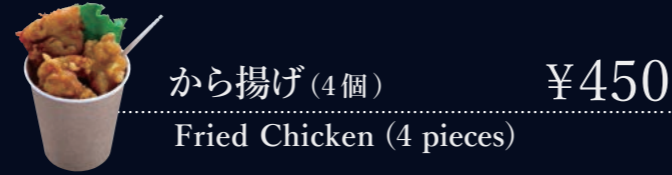

SUPER JET MIYAJIMA & DOUGO

表示価格はすべて税込みです。All listed prices are tax-included prices.
写真はイメージです。All photos are for illustration purposes only.

Food Menu

* から揚げ4個 + 焼きおにぎり2個
Fried Chicken 4pieces + Grilled Rice Ball 2pieces