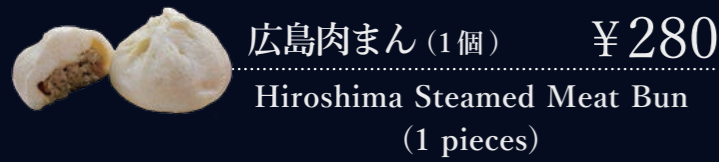

SUPER JET MIYAJIMA & DOUGO

表示価格はすべて税込みです。All listed prices are tax-included prices.
写真はイメージです。All photos are for illustration purposes only.

Food Menu

* から揚げ4個 + 焼きおにぎり2個
Fried Chicken 4pieces + Grilled Rice Ball 2pieces

Cafe & Soft Drink Menu

ホットコーヒー ¥250
Hot Coffee

アイスコーヒー ¥300
Iced Coffee

緑茶 ¥80
Green Tea

紅茶 ¥150
Tea

果汁100%オレンジジュース ¥160
Orange Juice

綾鷹 280ml ¥140
AYATAKA (Green tea / Bottled drink)

爽健美茶 500ml ¥160
SOKENBICHA (Blended tea / Bottled drink)