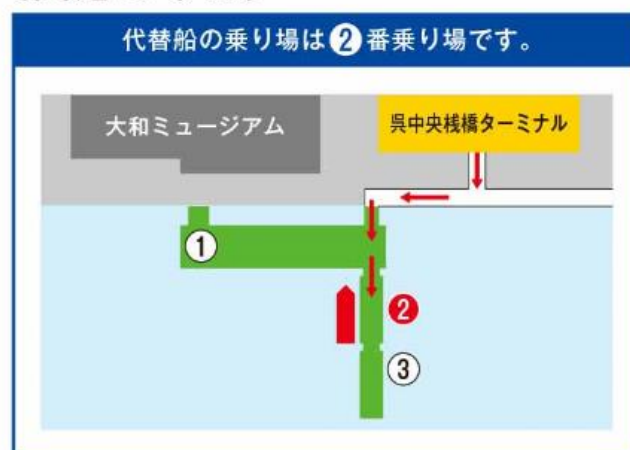

呉⇄江田島(小用)フェリー 定期点検のお知らせ

いつもご利用いただきありがとうございます。

呉⇄江田島(小用)フェリー定期点検に伴い、下記期間は
代替船として高速船が運航いたします。

期 間

令和6年9月2日(月)～9月10日(火) 予定

- ※ 二輪車及び車両の乗船はできません。
- ※ 各港の出航時間は変更ございません。(運航時間は約15分)
- ※ 代替船は、フェリー運賃でご乗船いただけます。

〔小用港のりば〕

〔呉港のりば〕

大変ご迷惑をお掛けしますがご理解とご協力をお願いいたします。

お問い合わせは

瀬戸内シーライン
広島市南区宇品海岸 1-13-13 (本社)

(小用港) ☎0823-42-1322

(呉 港) ☎0823-21-5111