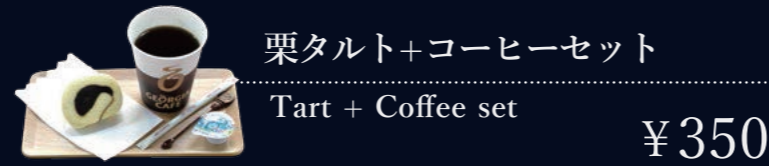

SUPER JET MIYAJIMA & DOUGO

表示価格はすべて税込みです。All listed prices are tax-included prices.
写真はイメージです。All photos are for illustration purposes only.

Food Menu

* から揚げ4個 + 焼きおにぎり2個
Fried Chicken 4pieces + Grilled Rice Ball 2pieces

Cafe & Soft Drink Menu

ホットコーヒー ¥250
Hot Coffee

アイスコーヒー ¥300
Iced Coffee

緑茶 ¥80
Green Tea

紅茶 ¥150
Tea

果汁100%オレンジジュース ¥160
Orange Juice

綾鷹 280ml ¥140
AYATAKA (Green tea / Bottled drink)

爽健美茶 500ml ¥170
SOKENBICHA (Blended tea / Bottled drink)