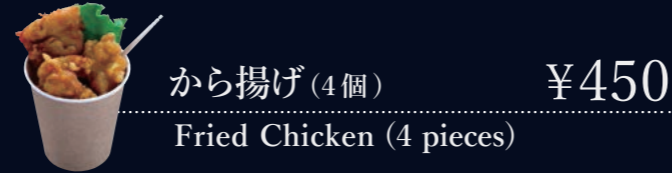

SUPER JET MIYAJIMA & DOUGO

表示価格はすべて税込みです。All listed prices are tax-included prices.
写真はイメージです。All photos are for illustration purposes only.

Food Menu

* から揚げ4個 + 焼きおにぎり2個
Fried Chicken 4pieces + Grilled Rice Ball 2pieces