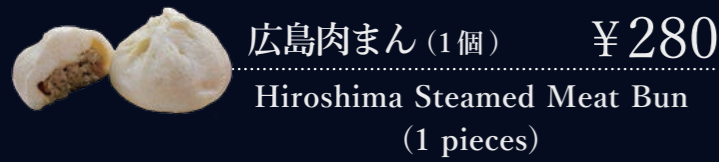

SUPER JET MIYAJIMA & DOUGO

表示価格はすべて税込みです。All listed prices are tax-included prices.
写真はイメージです。All photos are for illustration purposes only.

Food Menu

* から揚げ4個 + 焼きおにぎり2個
Fried Chicken 4pieces + Grilled Rice Ball 2pieces

Cafe & Soft Drink Menu

ホットコーヒー ¥250
Hot Coffee

アイスコーヒー ¥300
Iced Coffee

緑茶 ¥80
Green Tea

紅茶 ¥150
Tea

果汁100%オレンジジュース ¥160
Orange Juice

綾鷹 280ml ¥140
AYATAKA (Green tea / Bottled drink)

爽健美茶 500ml ¥170
SOKENBICHA (Blended tea / Bottled drink)