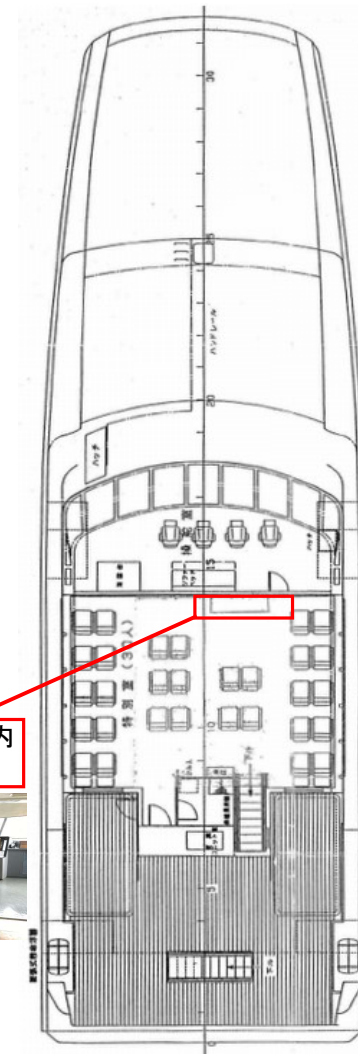

救命胴衣・救命浮器等格納場所および数量について

スーパージェット道後

1F

前方
ロッカー内
小人用 16個
巨躰用 1個

シート下
120個

客室乗務員用
ロッカー内 1個

エントランス

2F

前方
ロッカー内

大人用 92個
小人用 16個
巨躰用 1個
幼児用 4個

エントランス
ソファー下 13個

トイレ前
ロッカー内 29

2F

前方ロッカー内
25個

■定員…乗客153名 乗員6名

●救命胴衣 [型式]
大人用 159個 TK-005A
小人用 16個 OSK-2
巨躰用 1個 2010N
幼児用 4個 2010 IF
合計 180個