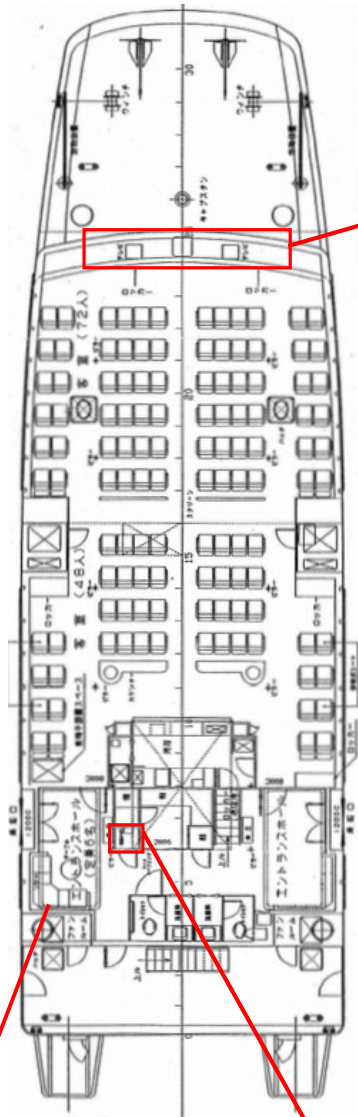

救命胴衣・救命浮器等格納場所および数量について

スーパージェット道後

1F

前方
ロッカー内
小人用 16個
巨躰用 1個

シート下
120個

客室乗務員用
ロッカー内 1個

エントランス

2F

乗務員用
5個

シート下
30個

■定員…乗客153名 乗員6名

●救命胴衣		[型式]
大人用	159個	TM-3S
小人用	16個	OSK-2
巨躰用	1個	2010N
幼児用	4個	2010 IF
合計	180個	

●膨張式救命浮器
型式 MTF-55A(定員55名)右舷・左舷各1

救命胴衣・救命浮器等格納場所および数量について

スーパージェット宮島

1F

前方
ロッカー内

大人用 92個
小人用 16個
巨躰用 1個
幼児用 4個

エントランス
ソファー下 13個

トイレ前
ロッカー内 29

2F

前方ロッカー内
25個

■定員…乗客153名 乗員6名

●救命胴衣 [型式]
大人用 159個 TK-005A
小人用 16個 OSK-2
巨躰用 1個 2010N
幼児用 4個 2010 IF
合計 180個