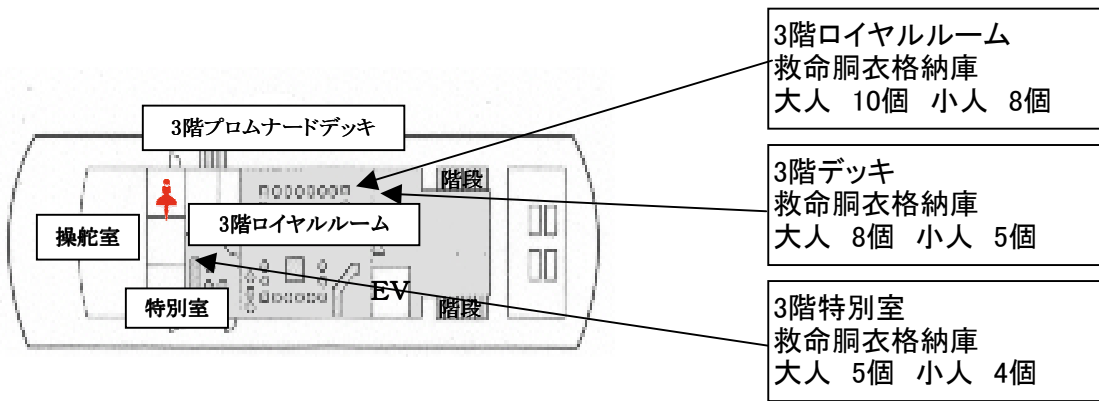

広島ベイクルーズ銀河 平面図(救命胴衣格納庫)

■総トン数:602トン ■全長:58.85m ■全幅:9.6m ■航海速度:11ノット ■定員:400名[1.5時間未満] 270名[3時間未満] 236名[6時間未満]

3階

2階

1階