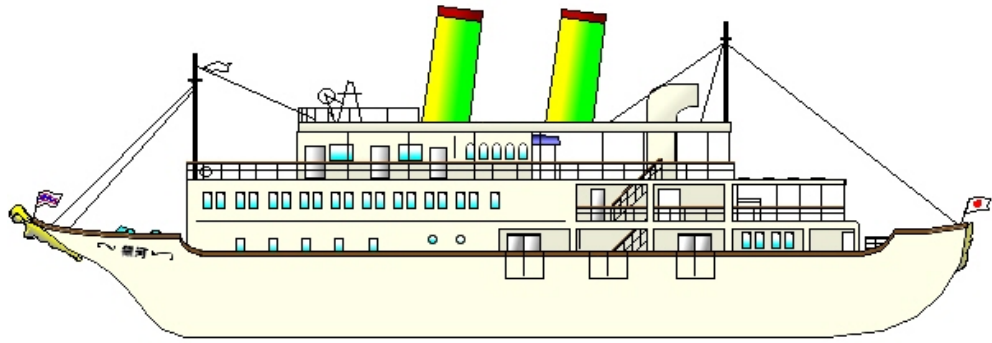

広島ベイクルーズ銀河 平面図(救命胴衣格納庫)

■総トン数:602トン ■全長:58.85m ■全幅:9.6m ■航海速度:11ノット ■定員:400名[1.5時間未満] 270名[3時間未満] 236名[6時間未満]

3階

2階

1階