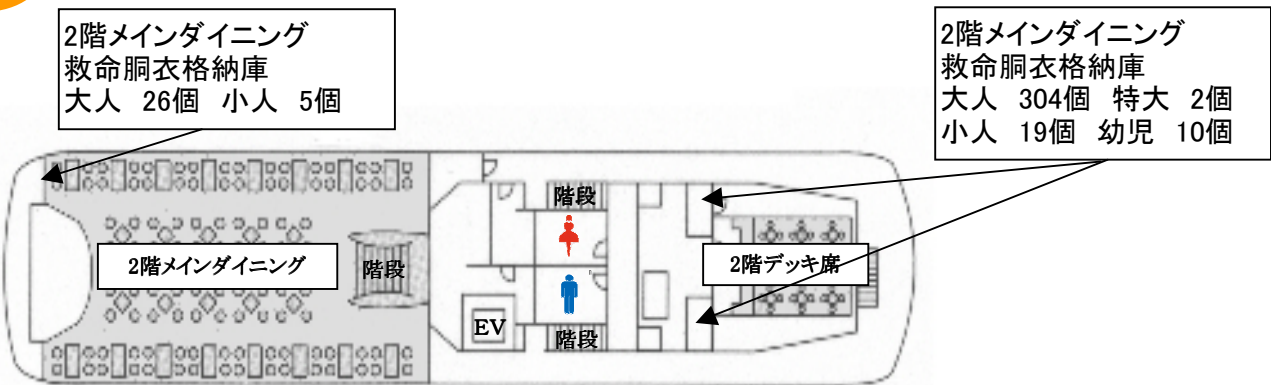

広島ベイクルーズ銀河 平面図(救命胴衣格納庫)

■総トン数:602トン ■全長:58.85m ■全幅:9.6m ■航海速度:11ノット ■定員:400名[1.5時間未満] 270名[3時間未満] 236名[6時間未満]

3階

2階

1階