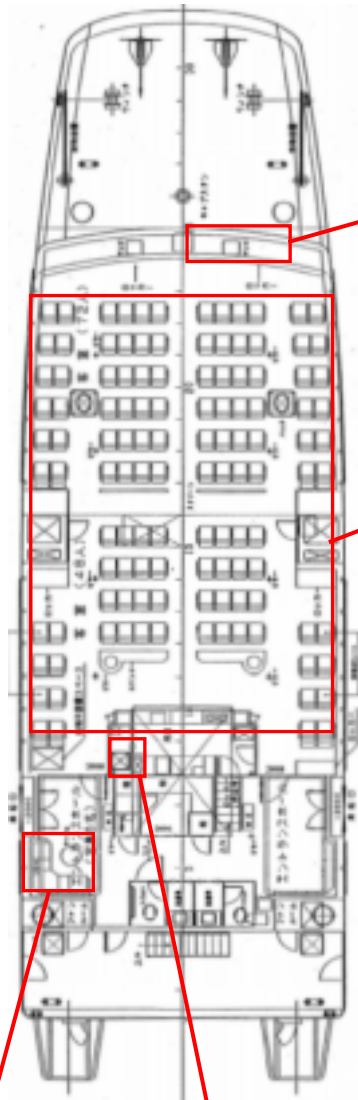

救命胴衣・救命浮器等格納場所および数量について

スーパージェット道後、宮島

1F

前方
ロッカー内
小人用 16個
巨躰用 1個
幼児用 4個

シート下
120個

客室乗務員用
ロッカー内 1個

エントランス
ソファー下 3個

2F

乗務員用
5個

シート下
30個

定員...乗客153名 乗員6名		
救命胴衣 [型式]		
大人用	159個	TM-3S
小人用	16個	OSK-2
巨躰用	1個	2010N
幼児用	4個	2010 IF
合計	180個	
膨張式救命浮器		
型式 MTF-55A(定員55名)右舷・左舷各1		