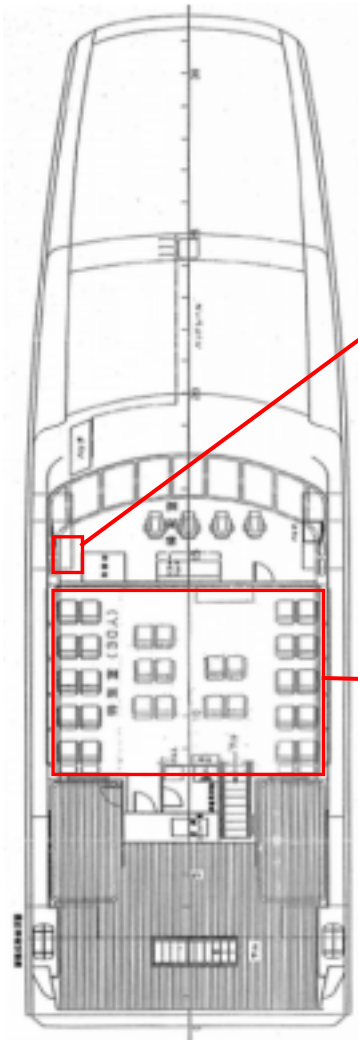

救命胴衣・救命浮器等格納場所および数量について

スーパージェット道後、宮島

1F

前方
ロッカー内
小人用 16個
巨躰用 1個
幼児用 4個

シート下
120個

客室乗務員用
ロッカー内 1個

エントランス
ソファー下 3個

2F

乗務員用
5個

シート下
30個

定員...乗客153名 乗員6名		
救命胴衣 [型式]		
大人用	159個	TM-3S
小人用	16個	OSK-2
巨躰用	1個	2010N
幼児用	4個	2010 IF
合計	180個	
膨張式救命浮器		
型式 MTF-55A(定員55名)右舷・左舷各1		