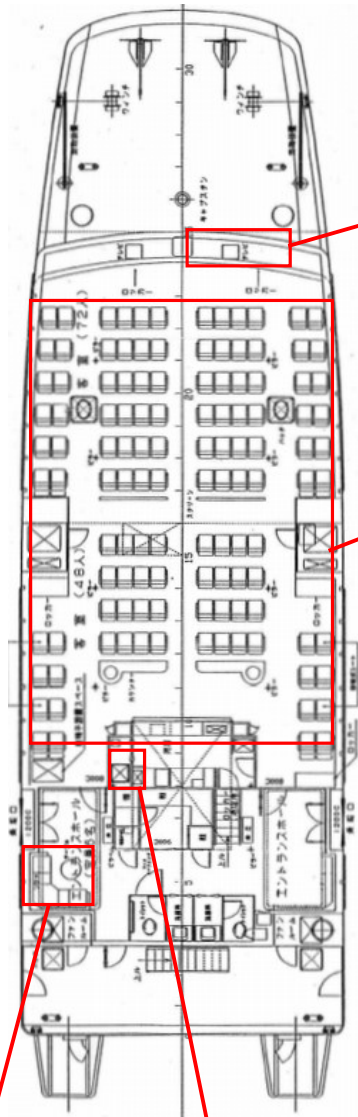

救命胴衣・救命浮器等格納場所および数量について

スーパージェット道後

1F

前方
ロッカー内
小人用 16個
巨躰用 1個

シート下
120個

客室乗務員用
ロッカー内 1個

エントランス

2F

乗務員用
5個

シート下
30個

■定員…乗客153名 乗員6名

●救命胴衣		[型式]
大人用	159個	TM-3S
小人用	16個	OSK-2
巨躰用	1個	2010N
幼児用	4個	2010 IF
合計	180個	

●膨張式救命浮器
型式 MTF-55A(定員55名)右舷・左舷各1

救命胴衣・救命浮器等格納場所および数量について

スーパージェット宮島

1F