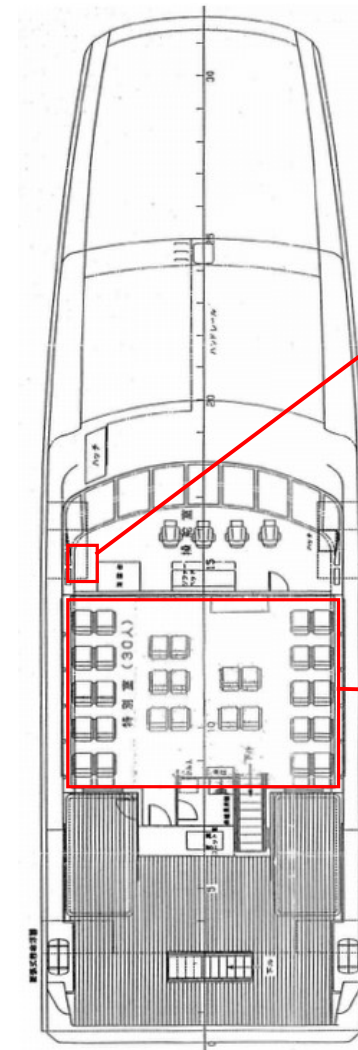

救命胴衣・救命浮器等格納場所および数量について

スーパージェット道後

1F

前方
ロッカー内
小人用 16個
巨躰用 1個

シート下
120個

客室乗務員用
ロッカー内 1個

エントランス

2F

乗務員用
5個

シート下
30個

■定員…乗客153名 乗員6名

●救命胴衣		[型式]
大人用	159個	TM-3S
小人用	16個	OSK-2
巨躰用	1個	2010N
幼児用	4個	2010 IF
合計	180個	

●膨張式救命浮器
型式 MTF-55A(定員55名)右舷・左舷各1

救命胴衣・救命浮器等格納場所および数量について

スーパージェット宮島

1F