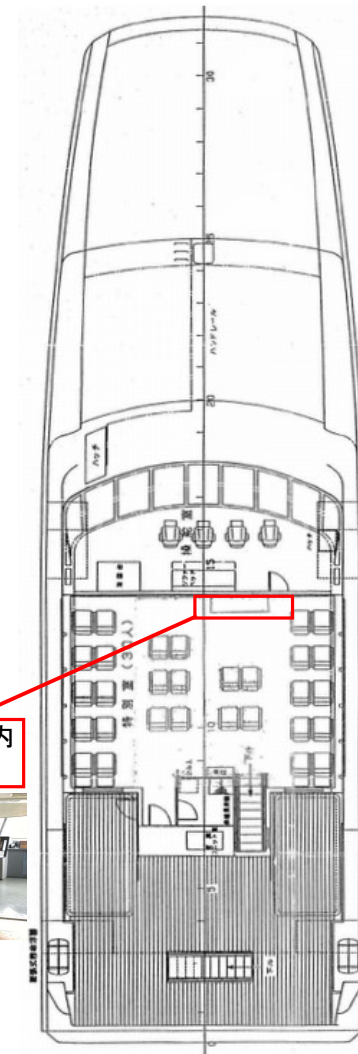

救命胴衣・救命浮器等格納場所および数量について

スーパージェット道後

1F

前方
ロッカー内
小人用 16個
巨躰用 1個

シート下
120個

客室乗務員用
ロッカー内 1個

エントランス

2F

前方
ロッカー内

大人用 92個

小人用 16個

巨躰用 1個

幼児用 4個

2F

前方ロッカー内
25個

エントランス
ソファー下 13個