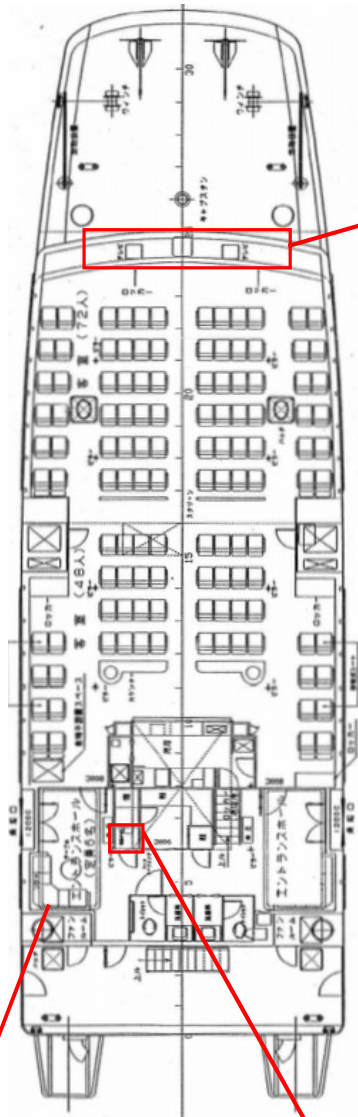

救命胴衣・救命浮器等格納場所および数量について

スーパージェット道後

1F

前方
ロッカー内
小人用 16個
巨躰用 1個

シート下
120個

客室乗務員用
ロッカー内 1個

エントランス

2F

乗務員用
5個

シート下
30個

■定員…乗客153名 乗員6名

●救命胴衣		[型式]
大人用	159個	TM-3S
小人用	16個	OSK-2
巨躰用	1個	2010N
幼児用	4個	2010 IF
合計	180個	

●膨張式救命浮器
型式 MTF-55A(定員55名)右舷・左舷各1

救命胴衣・救命浮器等格納場所および数量について

スーパージェット宮島

1F

前方
ロッカー内

大人用 92個

小人用 16個

巨躰用 1個

幼児用 4個

2F

前方ロッカー内
25個

エントランス
ソファー下 13個